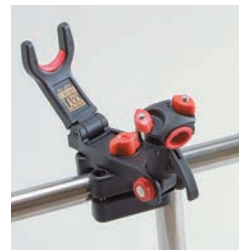

## 中・大物用ロッドキーパー (適合ハリス約16号、サポート竿径最大φ32mmまで)

●マイボート・ロッドキーパー受太郎DX (PL座セット付き) ¥15,400 (ロッドキーパー本体のみ) ¥10,450  
90度・5段階首振り機能、中・小型両軸リールや、スピニングリールどちらでも対応できます。

●マイボート・ロッドキーパー チビラーク (PL座セット付き) ¥19,360 (ロッドキーパー本体のみ) ¥14,410  
90度・5段階首振り機能、サポート竿径取付けサイズφ25mmまで対応できます。

●マイボート・ロッドキーパースーパーラーク (PL座セット付き) ¥28,600 (ロッドキーパー本体のみ) ¥23,650  
90度5段階首振り機能、首振りロックと竿の上下角度調節を一本のネジで可能にしました。マジックバンド付。

## 超大物用ロッドキーパー (サポート竿径最大φ40mmまで)

●マイボート・ウルトラ最強ラークII (PL座セット付) ¥74,800 (ウルトラ最強ラーク本体のみ) ¥62,700  
竿受けアームを大型リールに対応できるように30cmにしました。首振り竿上げ機能は付いていません。

●ロッドホルダーキーパー (チビラーク&受太郎DX付) ¥25,960  
1台でストレート型アングル型のロッドホルダーに適合。

●ロッドホルダーキーパーレール (スーパーラーク本体は含まれません) ¥17,600  
お持ちのPL座セット付のキーパー本体が使えます。

●マイボート・マルチスタンド (PL座セット付き) ¥17,160 (マルチスタンド本体のみ) ¥12,210  
ロッド角度上下8段階、首振り希望の角度で固定  
対応ロッド径φ36mm以下

●マルチスタンドポールタイプ ¥10,340  
ベースサイズ/L55×W70×H45mm  
パイプクランプ径φ21~φ25mm