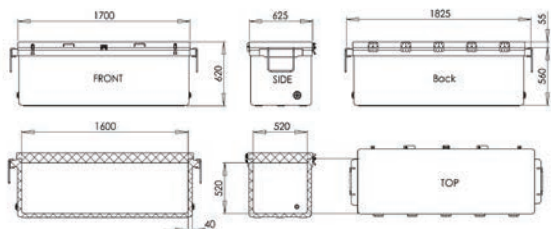

FMSマグロシリーズ(最強ラーク& ICEY-TEK大型アイスボックス)

超大物用ロッドキーパー (サポート竿径最大φ40mmまで)

●マイポート・ウルトラ最強ラークⅡ
 (PL座セット付) ¥74,800
 (ウルトラ最強ラーク本体のみ) ¥62,700
 竿受けアームを大型リールに対応できるように30cmにしました。首振り竿上げ機能は付いていません。

Option

- 最強ラーク用PL座セット ¥16,500
- ウルトラ最強サポート ¥5,280

第1章：(トローリング) ボートフック&フックテンダグフック編

ロング型アイスボックス430L新登場

2024年に販売を開始したICEY-TEK社のアイスボックス。ロング型の企画サイズは、内容量160L、260Lの次は300kgのマグロが入る600Lサイズしかありませんでした。そこで、多くの皆様からのご要望にお応えし200kgのマグロに対応する新サイズ430L (FMSオリジナル) を企画し製造いたしました。

ICEY-TEK ●ロング型アイスボックス

品番 リットル	外寸法 縦×横×高さmm	内寸法 縦×横×高さmm	重量(kg)	価格
260L	1555×565×583	1380×430×470	32	¥158,400
430L	1825×625×620	1600×520×520	48	¥237,600
600L	2050×770×770	1805×615×605	57	¥283,800

本マグロの重量は325kg。エラと内臓を取り除き、尾ビレを含めて尻尾を40cm切り落とすとICEY-TEK 600Lに収まりました。氷を入れると約300kg以上になりますが、そのままアイスボックス内で寝かせて熟成も可能。