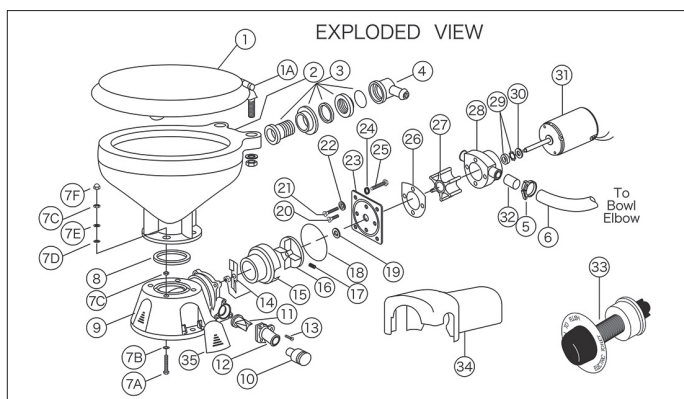

New

●電動マリントイレ

全世界で圧倒的な支持を得ているマリントイレがトイレボウルを一新しリニューアルされました。噴水線の上下に取り付けることができ、フラッシュポンプは最高1.2m まで揚水できます。ベースは90° 回転可能で接続しやすく設置スペースに合わせた向きに位置を調節できます。

- ・37010-3092 電動マリントイレ 標準サイズ 12V 25A (ヒューズ)
 - ・37010-3094 電動マリントイレ 標準サイズ 24V 15A (ヒューズ)
 - ・37010-4092 電動マリントイレ 家庭用サイズ 12V 25A (ヒューズ)
 - ・37010-4094 電動マリントイレ 家庭用サイズ 24V 15A (ヒューズ)
- 標準サイズ：L:455×W:335×H:350mm 重量：10.75kg
家庭用サイズ：L:485×W:365×H:365mm 重量：12.85kg
- ・白いガラス質の磁器製ボウル
 - ・標準サイズと家庭用サイズの2 種類用意
 - ・フレキシブルインペラー使用のフラッシュポンプ
 - ・清水、海水に対し全て腐食に強い素材を使用・自吸1.2m

配管：給水：5/8" (16mm) 又は3/4" (19mm)、排水：1" (25mm) 又は1 1/2" (38mm) ホース接続
※配管つまり防止のため、スイッチは15秒から20秒程度押し続けてください。

●手動マリントイレ

トイレボウルを一新しリニューアルされました。最新のツイスト&ロックシステムは、ハンドルを90° 回転 (ツイスト) させるだけの簡単操作でポンプ部を固定し、サイフォンや排水の逆流を完全に防ぎます。ポンプ部は左右どちらにも取り付け可能で内装に合わせて設置できます。

- ・29090-5000 手動マリントイレ 標準サイズ
 - ・29120-5000 手動マリントイレ 家庭用サイズ
- 標準サイズ：L:410×W:453×H:330mm 重量：9.5kg
家庭用サイズ：L:485×W:460×H:340mm 重量：11.6kg
- ・白いガラス質の磁器製ボウル
 - ・標準サイズと家庭用サイズの2 種類用意
 - ・清水、海水に対し全て腐食に強い素材を使用
- 配管：給水 3/4" (19mm)、排水 1 1/2" (38mm) ホース接続