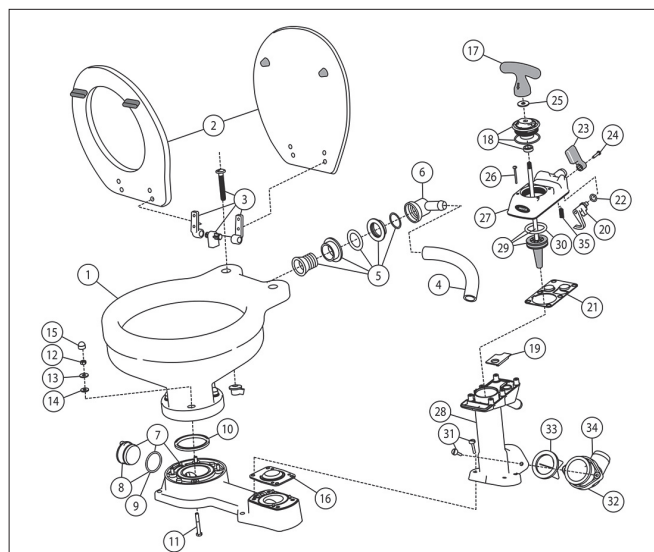

●デラックスフラッシュトイレ

新型の高級デラックストイレです。排出用に遠心渦巻ポンプを採用することにより、従来のトイレよりも静かな洗浄音を実現しました。タッチパネル操作により、従来のスイッチよりも操作が簡単になりました。

- ・58260-1012 DXフラッシュトイレ 14インチ 12V 25A (ヒューズ)
 - ・58260-1024 DXフラッシュトイレ 14インチ 24V 15A (ヒューズ)
- サイズ：L:460×W:370×H:380mm 重量：19kg
配管：IN 3/4 インチ (19mm) OUT 1 1/2 インチ (38mm) ホース接続、自吸 3m

New

●電動マリントイレ

全世界で圧倒的な支持を得ているマリントイレがトイレボウルを一新しリニューアルされました。噴水線の上下に取り付けることができ、フラッシュポンプは最高1.2m まで揚水できます。ベースは90° 回転可能で接続しやすく設置スペースに合わせた向きに位置を調節できます。

- ・37010-3092 電動マリントイレ 標準サイズ 12V 25A (ヒューズ)
 - ・37010-3094 電動マリントイレ 標準サイズ 24V 15A (ヒューズ)
 - ・37010-4092 電動マリントイレ 家庭用サイズ 12V 25A (ヒューズ)
 - ・37010-4094 電動マリントイレ 家庭用サイズ 24V 15A (ヒューズ)
- 標準サイズ：L:455×W:335×H:350mm 重量：10.75kg
家庭用サイズ：L:485×W:365×H:365mm 重量：12.85kg
- ・白いガラス質の磁器製ボウル
 - ・標準サイズと家庭用サイズの2 種類用意
 - ・フレキシブルインペラー使用のフラッシュポンプ
 - ・清水、海水に対し全て腐食に強い素材を使用・自吸1.2m

配管：給水：5/8" (16mm) 又は3/4" (19mm)、排水：1" (25mm) 又は1 1/2" (38mm) ホース接続
※配管つまり防止のため、スイッチは15秒から20秒程度押し続けてください。

●手動マリントイレ

トイレボウルを一新しリニューアルされました。最新のツイスト&ロックシステムは、ハンドルを90° 回転 (ツイスト) させるだけの簡単操作でポンプ部を固定し、サイフォンや排水の逆流を完全に防ぎます。ポンプ部は左右どちらにも取り付け可能で内装に合わせて設置できます。

- ・29090-5000 手動マリントイレ 標準サイズ
 - ・29120-5000 手動マリントイレ 家庭用サイズ
- 標準サイズ：L:410×W:453×H:330mm 重量：9.5kg
家庭用サイズ：L:485×W:460×H:340mm 重量：11.6kg
- ・白いガラス質の磁器製ボウル
 - ・標準サイズと家庭用サイズの2 種類用意
 - ・清水、海水に対し全て腐食に強い素材を使用
- 配管：給水 3/4" (19mm)、排水 1 1/2" (38mm) ホース接続