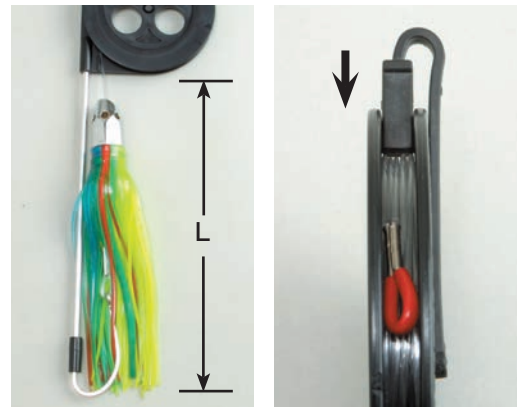

KWIK - LURE & LEADER KEEPER

リーダー付のトロールリングルアーを絡めたり、キズを付けたりすることなく完全に収納でき、別売りのトラックにセットすることで出入れをクイックに行うことができるルアー&リーダーキーパーが登場しました。

リーダーキーパーは直径100mmのスプール径で、100号リーダーを最大5mまで収納できます。ルアーキーパーはルアー全長170mm（タコベイトサイズ5.0寸）までと、ルアー全長230mm（タコベイトサイズ6.5寸）までを収納できる2サイズを用意、別売りのトラックと組み合わせることで、最大12個のフックリーダー付ルアーをセットすることができます。

ルアーキーパーの長さ L はフックをセットしてルアーヘッドのトップまでの長さの最大長を表しています。

ラバーを下に押し込み、リーダーラインを押し付けることでスプールをロックすることができます。

●クイック・ルアー&リーダーキーパー

- ①ルアー&リーダーキーパー 170mm (4個入り) ￥8,360
ルアー全長170mm（タコベイト5.0寸）までを収納可能。
- ②ルアー&リーダーキーパー 230mm (4個入り) ￥8,690
ルアー全長230mm（タコベイト6.5寸）までを収納可能。
- ③トラック 全長260mm ￥3,960
12個のキーパーをセットすることができます。

注) ルアー&リーダーキーパーとトラックは別々のアイテムのため、トラックを購入しないとルアー&リーダーキーパーは固定することができません。

■ ルアーもリーダーもスルッパに入れてスマート収納、ビッグゲーム用ルアーケーススルッパ登場！

- ・ケースの上下を押し開いたらルアーを挿入
- ・フックやリーダーごと収納できるので安全です
- ・ケースごとルアーを水洗いして感想も出来ます
- ・ルアーやスカートと反応してべとついたりしません