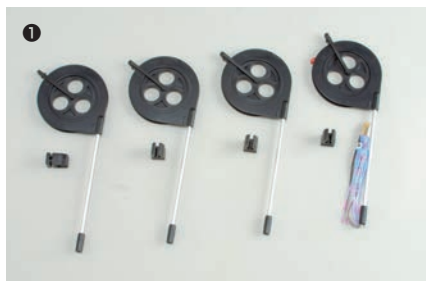

KWIK - LURE & LEADER KEEPER

リーダー付のトロールリングルアーを絡めたり、キズを付けたりすることなく完全に収納でき、別売りのトラックにセットすることで出入れをクイックに行うことができるルアー&リーダーキーパーが登場しました。

リーダーキーパーは直径100mmのスプール径で、100号リーダーを最大5mまで収納できます。ルアーキーパーはルアー全長170mm（タコベイトサイズ5.0寸）までと、ルアー全長230mm（タコベイトサイズ6.5寸）までを収納できる2サイズを用意、別売りのトラックと組み合わせることで、最大12個のフックリーダー付ルアーをセットすることができます。

ルアーキーパーの長さ L はフックをセットしてルアーヘッドのトップまでの長さの最大長を表しています。

ラバーを下に押し込み、リーダーラインを押し付けることでスプールをロックすることができます。

●クイック・ルアー&リーダーキーパー

- ①ルアー&リーダーキーパー 170mm (4個入り) ￥8,360
ルアー全長170mm（タコベイト5.0寸）までを収納可能。
- ②ルアー&リーダーキーパー 230mm (4個入り) ￥8,690
ルアー全長230mm（タコベイト6.5寸）までを収納可能。
- ③トラック 全長260mm ￥3,960
12個のキーパーをセットすることができます。

注) ルアー&リーダーキーパーとトラックは別々のアイテムのため、トラックを購入しないとルアー&リーダーキーパーは固定することができません。

■ ルアーもリーダーもスルッパに入れてスマート収納、ビッグゲーム用ルアーケーススルッパ登場！

- ・ケースの上下を押し開いたらルアーを挿入
- ・フックやリーダーごと収納できるので安全です
- ・ケースごとルアーを水洗いして感想も出来ます
- ・ルアーやスカートと反応してべとついたりしません