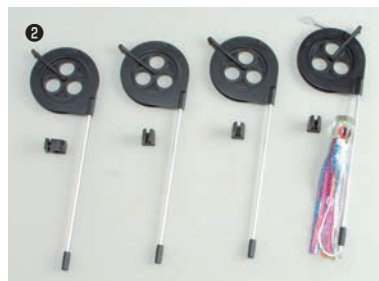

KWIK - LURE & LEADER KEEPER

リーダー付のトロールリングルアーを絡めたり、キズを付けたりすることなく完全に収納でき、別売りのトラックにセットすることで出入れをクイックに行うことができるルアー&リーダーキーパーが登場しました。

リーダーキーパーは直径100mmのスプール径で、100号リーダーを最大5mまで収納できます。ルアーキーパーはルアー全長170mm（タコベイトサイズ5.0寸）までと、ルアー全長230mm（タコベイトサイズ6.5寸）までを収納できる2サイズを用意、別売りのトラックと組み合わせることで、最大12個のフックリーダー付ルアーをセットすることができます。

ルアーキーパーの長さ L はフックをセットしてルアーヘッドのトップまでの長さの最大長を表しています。

ラバーを下に押し込み、リーダーラインを押し付けることでスプールをロックすることができます。

●クイック・ルアー&リーダーキーパー

- ①ルアー&リーダーキーパー 170mm (4個入り) ￥8,360
ルアー全長170mm（タコベイト5.0寸）までを収納可能。
- ②ルアー&リーダーキーパー 230mm (4個入り) ￥8,690
ルアー全長230mm（タコベイト6.5寸）までを収納可能。
- ③トラック 全長260mm ￥3,960
12個のキーパーをセットすることができます。

注) ルアー&リーダーキーパーとトラックは別々のアイテムのため、トラックを購入しないとルアー&リーダーキーパーは固定することができません。

■ ルアーもリーダーもスルッパに入れてスマート収納、ビッグゲーム用ルアーケーススルッパ登場！

- ・ケースの上下を押し開いたらルアーを挿入
- ・フックやリーダーごと収納できるので安全です
- ・ケースごとルアーを水洗いして感想も出来ます
- ・ルアーやスカートと反応してべとついたりしません